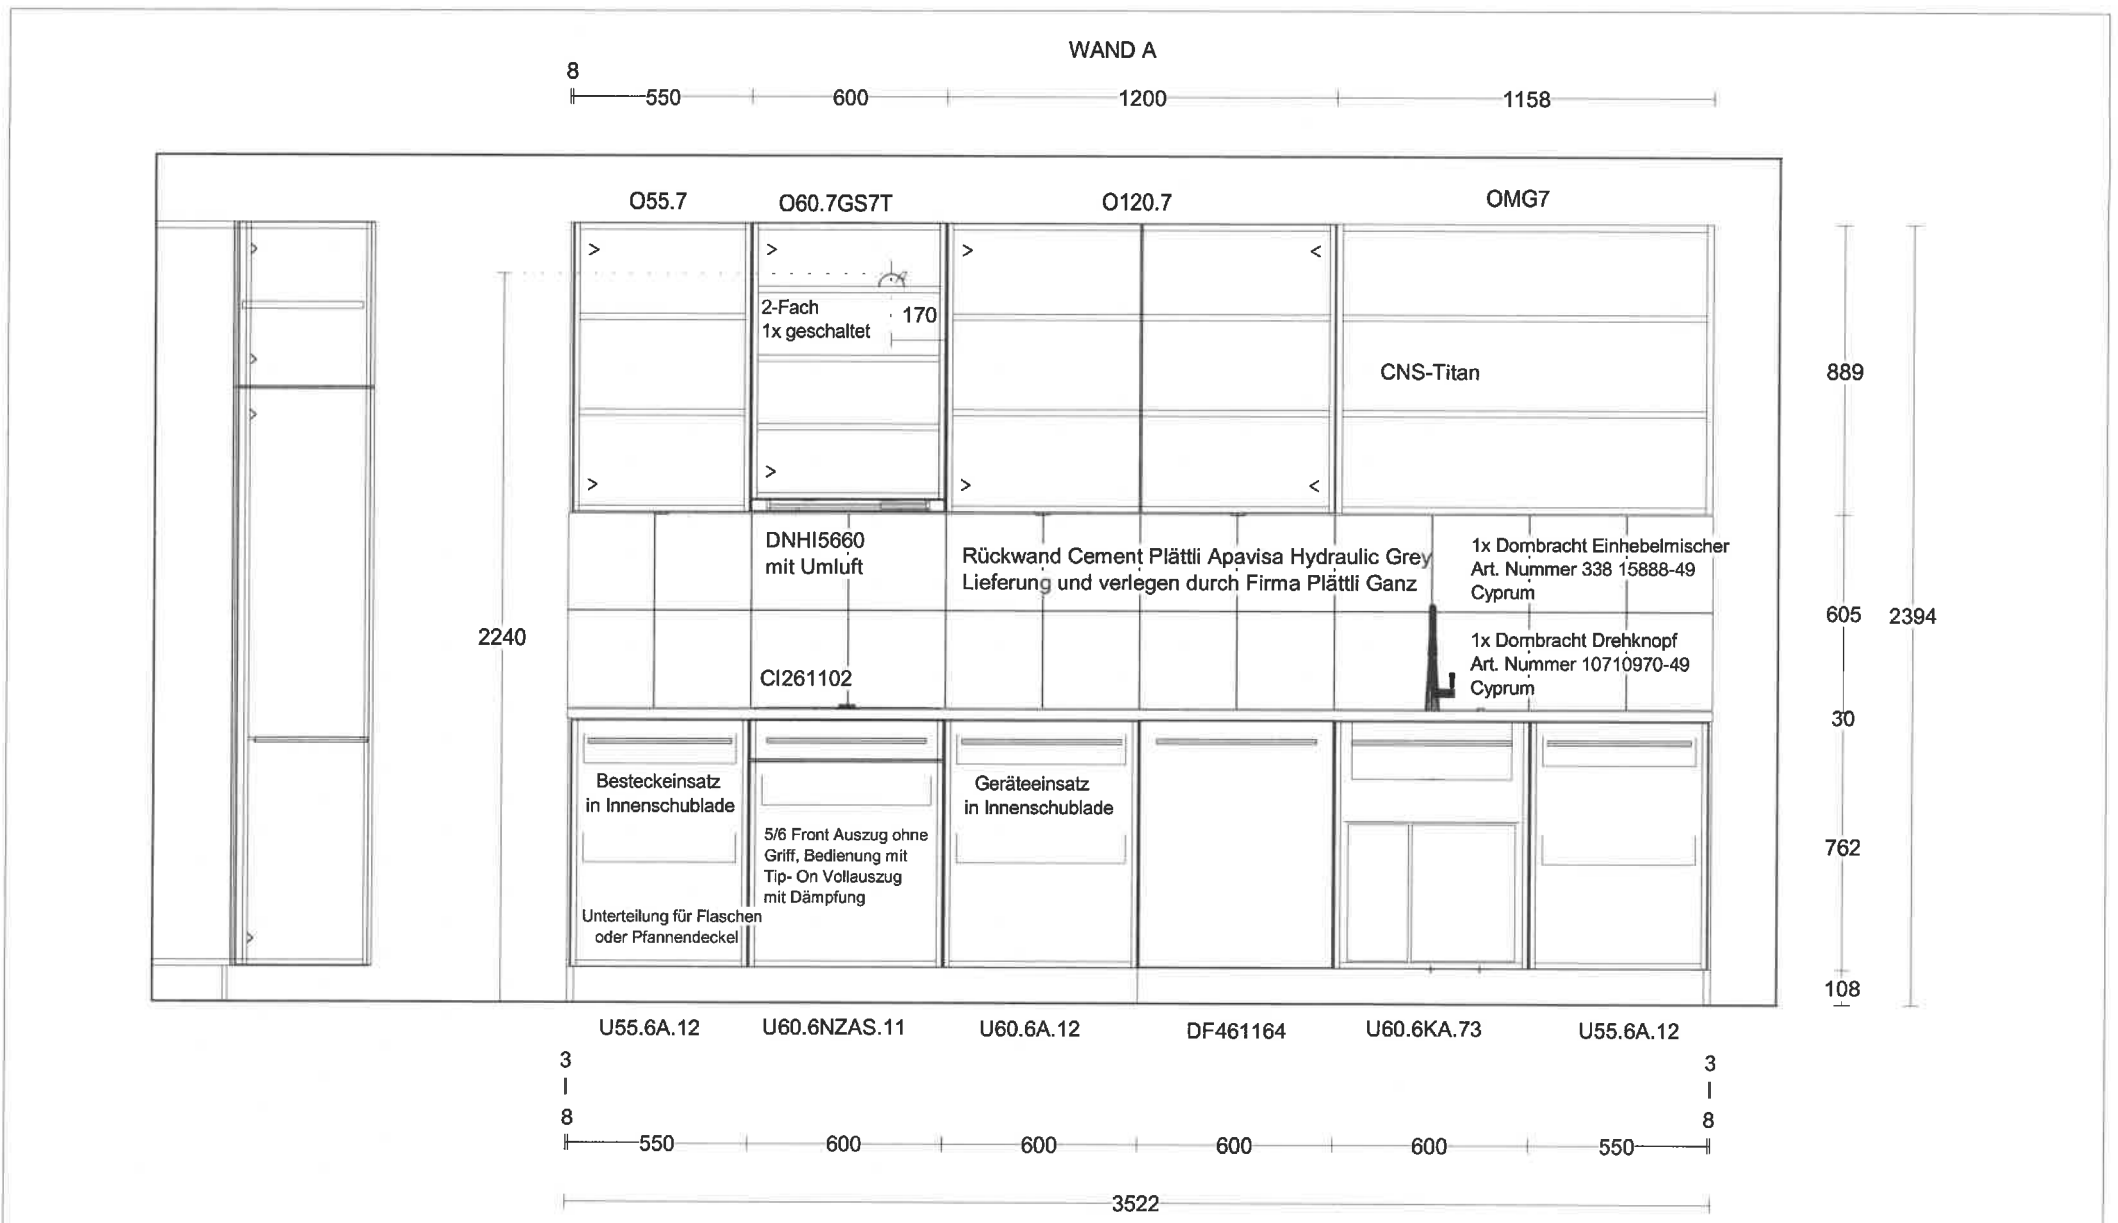

Massstab: Bildschirmgröße

Bezeichnung: Leadküche 3

Objekt / Plan-Nr.: 0000513424 / 8202180643

Sachbearbeiter: Verep Bekir

Verkäufer: Cantieni Nicole

gezeichnet: 29.11.2018 , Oezbey Emine

Forster Swiss Home AG, Egnacherstrasse 37, 9320 Arbon

Massstab: Bildschirmgröße

Bezeichnung: Leadküche 3

Objekt / Plan-Nr.: 0000513424 / 8202180643

Sachbearbeiter: Verep Bekir

Verkäufer: Cantieni Nicole

gezeichnet: 29.11.2018, Oezbey Emine

Alle Geräte durch ALNO: