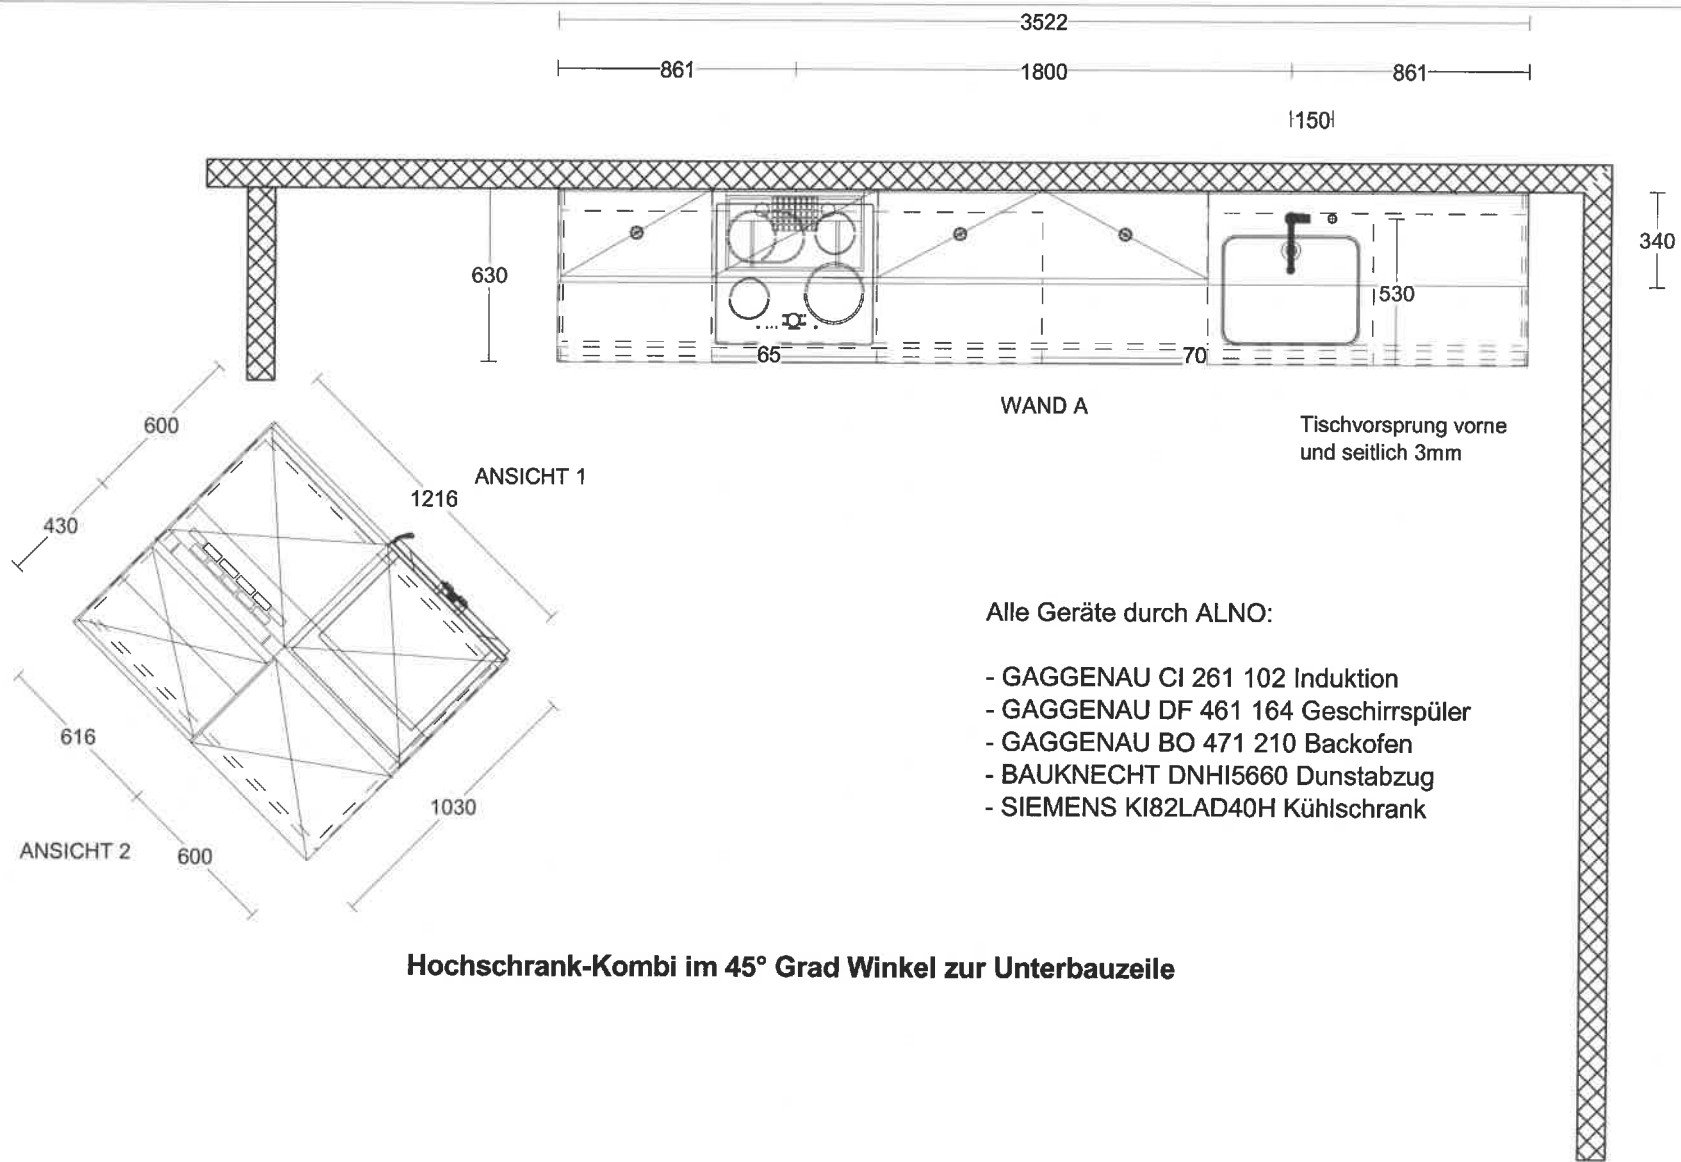

Massstab: Bildschirmgröße

Bezeichnung: Leadküche 3

Objekt / Plan-Nr.: 0000513424 / 8202180643

Sachbearbeiter: Verep Bekir

Verkäufer: Cantieni Nicole

gezeichnet: 29.11.2018, Oezbey Emine

Alle Geräte durch ALNO:

Objekt: ALNO AG  
Pfullendorf

Darstellung: Vermassung und Layout dieser Darstellung sind verbindlich, Farben und Holzstrukturen können von Planung abweichen. Verbindliche Ausführung gemäss Auslage in unserer Ausstellung oder Bemusterung.